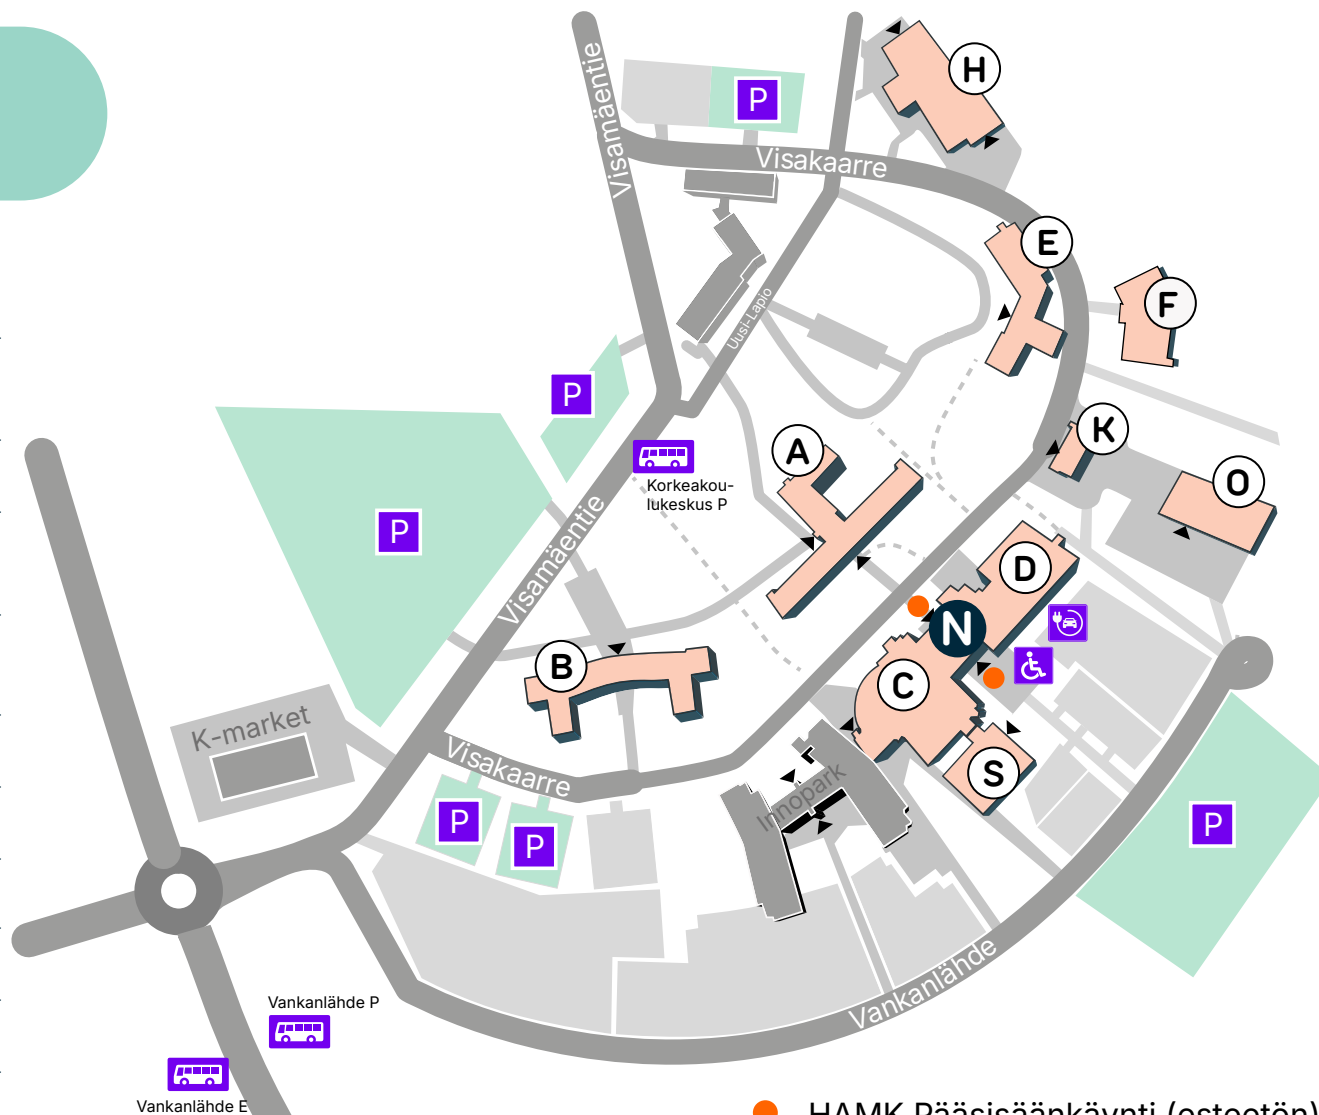

**N** Pääsisäänkäynti // Main entrance  
Osoite // Address: Vankaniälde 9  
rakennus  
building

**N** Pääsisäänkäynti, info, kirjasto // Main entrance, info, library

**A** Hallinto: HAMK & HAMI // Administration: HAMK & HAMI  
HAMK Tutkimus // HAMK Research

**B** Opetustiloja // Learning spaces

**C** Opetustiloja // Learning spaces // Auditoriot // Auditoriums  
HAMK Tutkimus // HAMK Research

**D** Opetustiloja // Learning spaces //  
Opiskelijaravintola // Student Restaurant

**E** Design Factory

**F** HAMK Tutkimus // HAMK Research

**H** HAMK Arena Liikuntahalli // Sports Hall

**K** HAMK Tutkimus // HAMK Research

**O** HAMK Tutkimus // HAMK Research

**S** Opetustiloja // Learning spaces

● HAMK Pääsisäänkäynti (esteetön)  
Main Entrance (accessible)