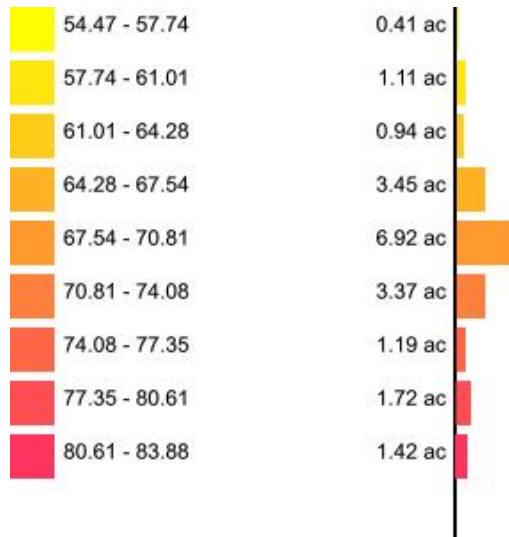

## Loam\_DK

**Client:** Mustialan Opetustila  
**Farm:** 449c5b6d  
**Field:** 449c5b6d  
**Sample Year:** 2021

**Min:** 34.29  
**Max:** 69.64  
**Acres:** 20.42

# 449c5b6d Mg

**Client:** Mustialan Opetustila  
**Farm:** 449c5b6d  
**Field:** 449c5b6d  
**Sample Year:** 2021

**Min:** 54.47  
**Max:** 83.88  
**Acres:** 20.42