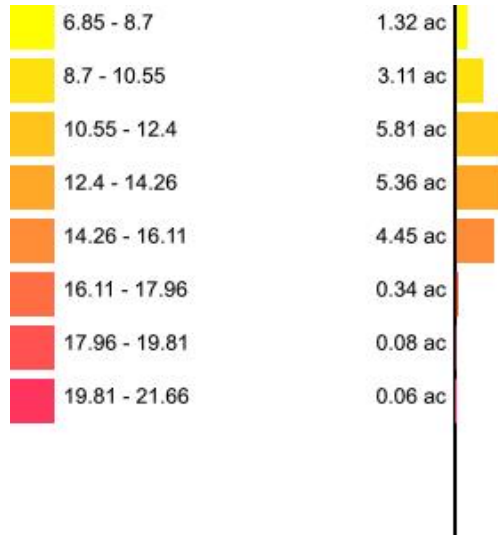

# 449c5b6d OM

**Client:** Mustialan Opetustila  
**Farm:** 449c5b6d  
**Field:** 449c5b6d  
**Sample Year:** 2021

**Min:** 5  
**Max:** 13.93  
**Acres:** 20.42

# 449c5b6d P

**Client:** Mustialan Opetustila  
**Farm:** 449c5b6d  
**Field:** 449c5b6d  
**Sample Year:** 2021

**Min:** 0.69  
**Max:** 2.17  
**Acres:** 20.42

# 449c5b6d P\_PPM

**Client:** Mustialan Opetustila  
**Farm:** 449c5b6d  
**Field:** 449c5b6d  
**Sample Year:** 2021

**Min:** 6.85  
**Max:** 21.66  
**Acres:** 20.42