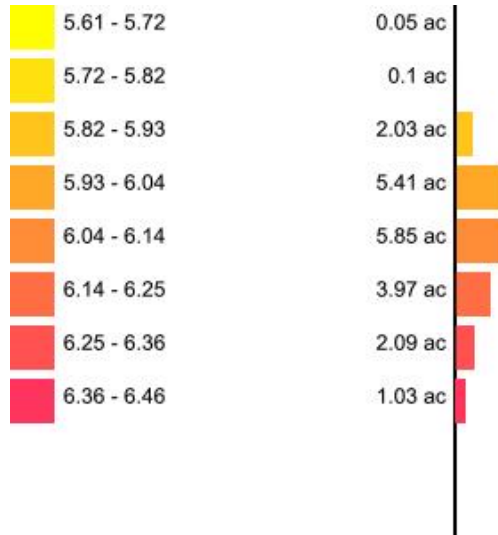

# 449c5b6d P\_PPM

**Client:** Mustialan Opetustila  
**Farm:** 449c5b6d  
**Field:** 449c5b6d  
**Sample Year:** 2021

**Min:** 6.85  
**Max:** 21.66  
**Acres:** 20.42

# 449c5b6d PAW\_DK

**Client:** Mustialan Opetustila  
**Farm:** 449c5b6d  
**Field:** 449c5b6d  
**Sample Year:** 2021

**Min:** 72.9  
**Max:** 84.64  
**Acres:** 20.42

# 449c5b6d pH

**Client:** Mustialan Opetustila  
**Farm:** 449c5b6d  
**Field:** 449c5b6d  
**Sample Year:** 2021

**Min:** 5.61  
**Max:** 6.46  
**Acres:** 20.42