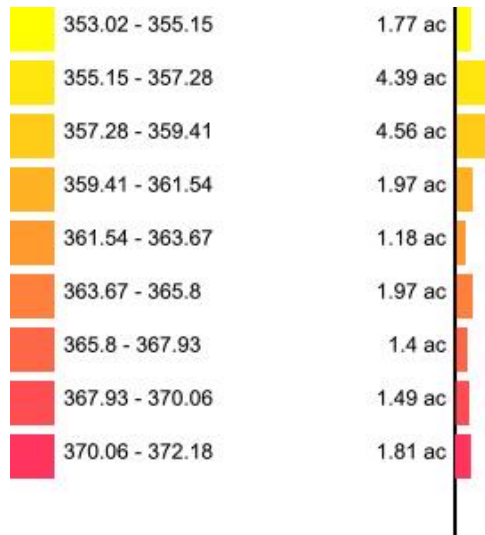

## Cu

**Client:** Mustialan Opetustila  
**Farm:** 449c5b6d  
**Field:** 449c5b6d  
**Sample Year:** 2021

**Min:** 7.76  
**Max:** 9.63  
**Acres:** 20.42

# 449c5b6d Elevation

**Client:** Mustialan Opetustila  
**Farm:** 449c5b6d  
**Field:** 449c5b6d  
**Sample Year:** 2021

**Min:** 353.02  
**Max:** 372.18  
**Acres:** 20.42