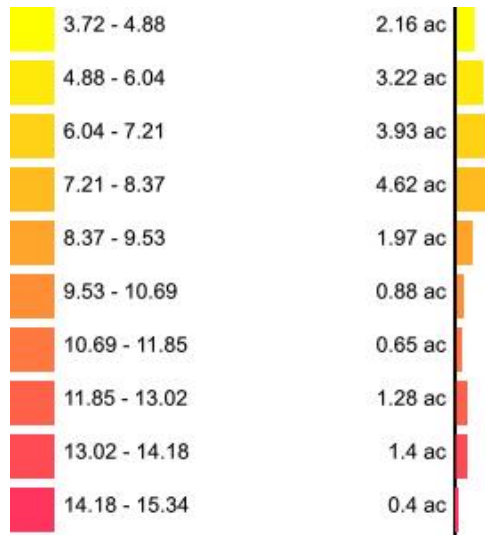

# 449c5b6d CEC

**Client:** Mustialan Opetustila  
**Farm:** 449c5b6d  
**Field:** 449c5b6d  
**Sample Year:** 2021

**Min:** 23.96  
**Max:** 32.13  
**Acres:** 20.42

# 449c5b6d Clay\_DK

**Client:** Mustialan Opetustila  
**Farm:** 449c5b6d  
**Field:** 449c5b6d  
**Sample Year:** 2021

**Min:** 3.72  
**Max:** 15.34  
**Acres:** 20.42