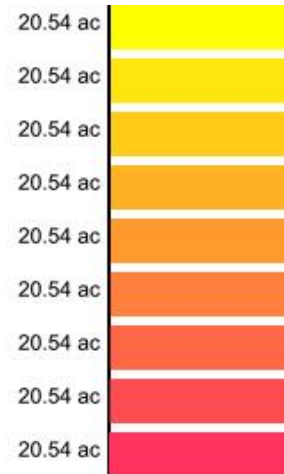

## Silt\_DK

**Client:** Mustialan Opetustila  
**Farm:** 449c5b6d  
**Field:** 449c5b6d  
**Sample Year:** 2021

**Min:** 30.57  
**Max:** 54.3  
**Acres:** 20.42

# 449c5b6d

TotalN

**Client:** Mustialan Opetustila  
**Farm:** 449c5b6d  
**Field:** 449c5b6d  
**Sample Year:** 2021

**Min:** 0  
**Max:** 0  
**Acres:** 20.42