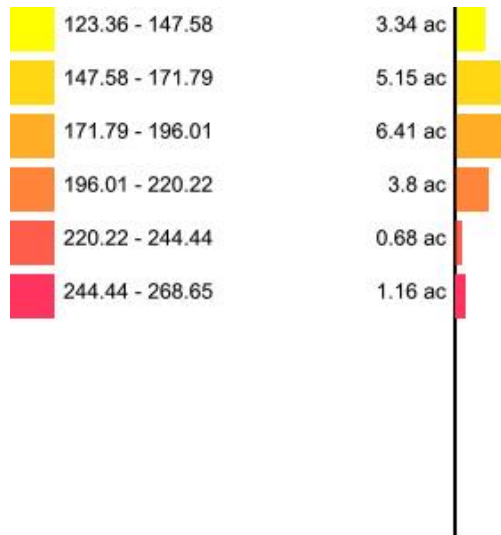

## K\_Mg

**Client:** Mustialan Opetustila  
**Farm:** 449c5b6d  
**Field:** 449c5b6d  
**Sample Year:** 2021

**Min:** 0.05  
**Max:** 0.1  
**Acres:** 20.42

# 449c5b6d K\_PPM

**Client:** Mustialan Opetustila  
**Farm:** 449c5b6d  
**Field:** 449c5b6d  
**Sample Year:** 2021

**Min:** 123.36  
**Max:** 268.65  
**Acres:** 20.42