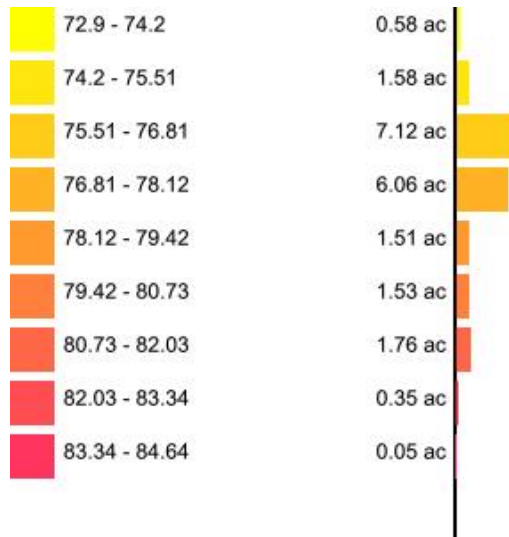

# 449c5b6d P

**Client:** Mustialan Opetustila  
**Farm:** 449c5b6d  
**Field:** 449c5b6d  
**Sample Year:** 2021

**Min:** 0.69  
**Max:** 2.17  
**Acres:** 20.42

# 449c5b6d P\_PPM

**Client:** Mustialan Opetustila  
**Farm:** 449c5b6d  
**Field:** 449c5b6d  
**Sample Year:** 2021

**Min:** 6.85  
**Max:** 21.66  
**Acres:** 20.42

# 449c5b6d PAW\_DK

**Client:** Mustialan Opetustila  
**Farm:** 449c5b6d  
**Field:** 449c5b6d  
**Sample Year:** 2021

**Min:** 72.9  
**Max:** 84.64  
**Acres:** 20.42