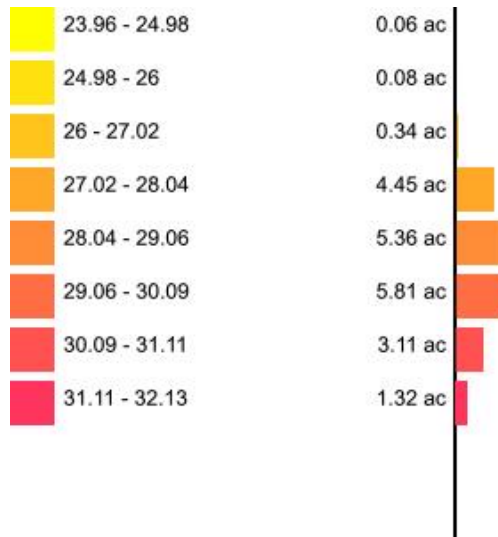

## Ca\_PPM

**Client:** Mustialan Opetustila  
**Farm:** 449c5b6d  
**Field:** 449c5b6d  
**Sample Year:** 2021

**Min:** 2927.35  
**Max:** 3617.15  
**Acres:** 20.42

# 449c5b6d CEC

**Client:** Mustialan Opetustila  
**Farm:** 449c5b6d  
**Field:** 449c5b6d  
**Sample Year:** 2021

**Min:** 23.96  
**Max:** 32.13  
**Acres:** 20.42