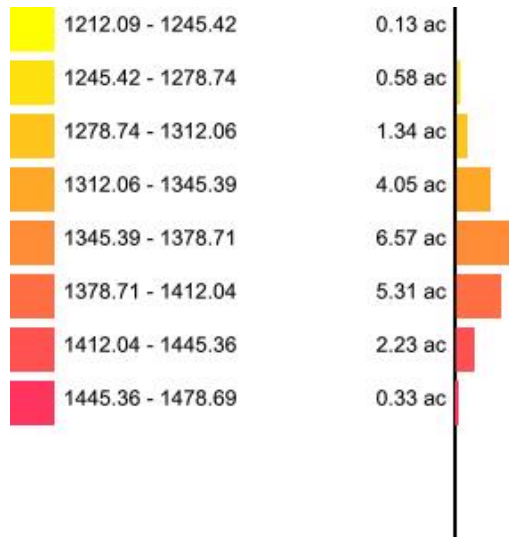

## Cu

**Client:** Mustialan Opetustila  
**Farm:** 449c5b6d  
**Field:** 449c5b6d  
**Sample Year:** 2021

**Min:** 7.76  
**Max:** 9.63  
**Acres:** 20.42

# 449c5b6d Elevation

**Client:** Mustialan Opetustila  
**Farm:** 449c5b6d  
**Field:** 449c5b6d  
**Sample Year:** 2021

**Min:** 353.02  
**Max:** 372.18  
**Acres:** 20.42

# 449c5b6d

Fe

**Client:** Mustialan Opetustila  
**Farm:** 449c5b6d  
**Field:** 449c5b6d  
**Sample Year:** 2021

**Min:** 1212.09  
**Max:** 1478.69  
**Acres:** 20.42