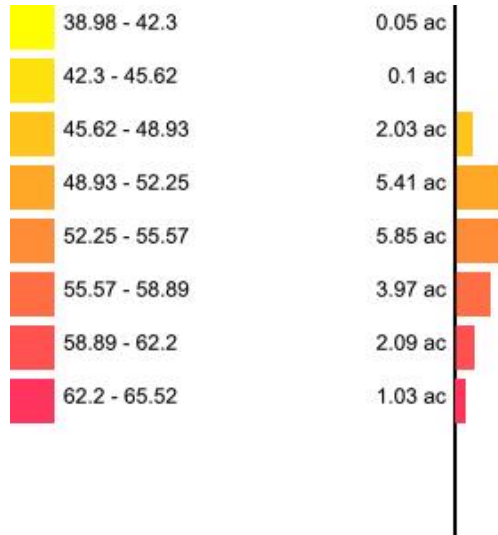

## Mn

**Client:** Mustialan Opetustila  
**Farm:** 449c5b6d  
**Field:** 449c5b6d  
**Sample Year:** 2021

**Min:** 2.75  
**Max:** 19.14  
**Acres:** 20.42

# 449c5b6d

Mo

**Client:** Mustialan Opetustila  
**Farm:** 449c5b6d  
**Field:** 449c5b6d  
**Sample Year:** 2021

**Min:** 0.01  
**Max:** 0.03  
**Acres:** 20.42

# 449c5b6d

Na

**Client:** Mustialan Opetustila  
**Farm:** 449c5b6d  
**Field:** 449c5b6d  
**Sample Year:** 2021

**Min:** 38.98  
**Max:** 65.52  
**Acres:** 20.42