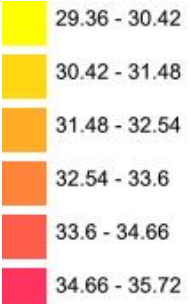

Min: 0.02
Max: 0.06
Acres: 4.8

e61f43d4

Na

Client: Mustialan Opetustila
Farm: e61f43d4
Field: e61f43d4
Sample Year: 2021

Min: 29.36
Max: 35.72
Acres: 4.8

e61f43d4 OM

Client: Mustialan Opetustila
Farm: e61f43d4
Field: e61f43d4
Sample Year: 2021