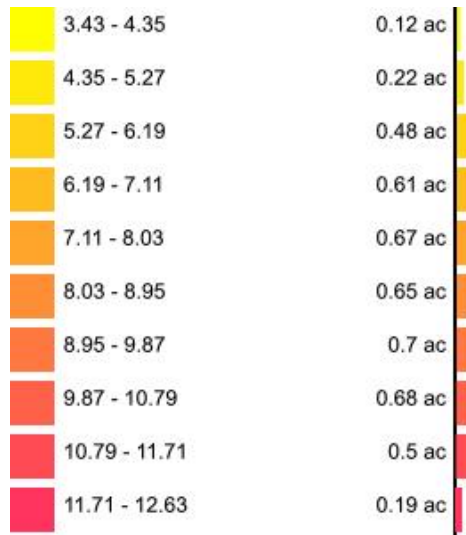

Min: 19.8
Max: 34.55
Acres: 4.8

e61f43d4 Clay_DK

Client: Mustialan Opetustila
Farm: e61f43d4
Field: e61f43d4
Sample Year: 2021

Min: 3.43
Max: 12.63
Acres: 4.8

e61f43d4

Cu

Client: Mustialan Opetustila
Farm: e61f43d4
Field: e61f43d4
Sample Year: 2021

Min: 6.51
Max: 9.72
Acres: 4.8

e61f43d4

Elevation

Client: Mustialan Opetustila
Farm: e61f43d4
Field: e61f43d4
Sample Year: 2021

Min: 349.67
Max: 358.06
Acres: 4.8

e61f43d4

Fe

Client: Mustialan Opetustila
Farm: e61f43d4
Field: e61f43d4
Sample Year: 2021

Min: 1088.08
Max: 1242.44
Acres: 4.8

1088.08 - 1103.51	0.06 ac
1103.51 - 1118.95	0.22 ac
1118.95 - 1134.38	0.41 ac
1134.38 - 1149.82	0.49 ac
1149.82 - 1165.26	0.46 ac
1165.26 - 1180.69	0.49 ac
1180.69 - 1196.13	0.76 ac
1196.13 - 1211.56	0.71 ac
1211.56 - 1227	0.76 ac
1227 - 1242.44	0.45 ac