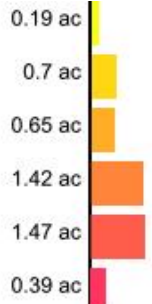

Min: 0.02
Max: 0.06
Acres: 4.8

e61f43d4

Na

Client: Mustialan Opetustila
Farm: e61f43d4
Field: e61f43d4
Sample Year: 2021

Min: 29.36
Max: 35.72
Acres: 4.8

e61f43d4 OM

Client: Mustialan Opetustila
Farm: e61f43d4
Field: e61f43d4
Sample Year: 2021

Min: 4.24
Max: 5.21
Acres: 4.8

e61f43d4 P

Client: Mustialan Opetustila
Farm: e61f43d4
Field: e61f43d4
Sample Year: 2021

Min: 1.49
Max: 2.14
Acres: 4.8

e61f43d4 P_PPM

Client: Mustialan Opetustila
Farm: e61f43d4
Field: e61f43d4
Sample Year: 2021