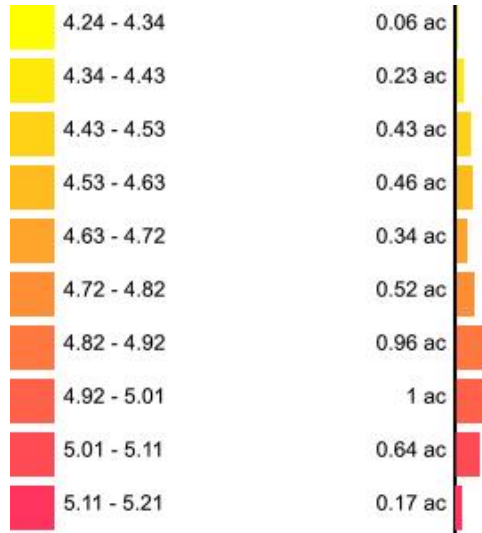

e61f43d4 OM

Client: Mustialan Opetustila
Farm: e61f43d4
Field: e61f43d4
Sample Year: 2021

Min: 4.24
Max: 5.21
Acres: 4.8