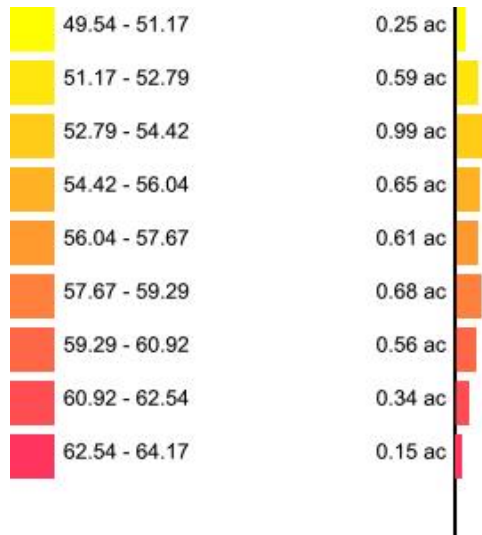

e61f43d4
HOy_Ca_bsesat

Client: Mustialan Opetustila
Farm: e61f43d4
Field: e61f43d4
Sample Year: 2021

Min: 49.54
Max: 64.17
Acres: 4.8