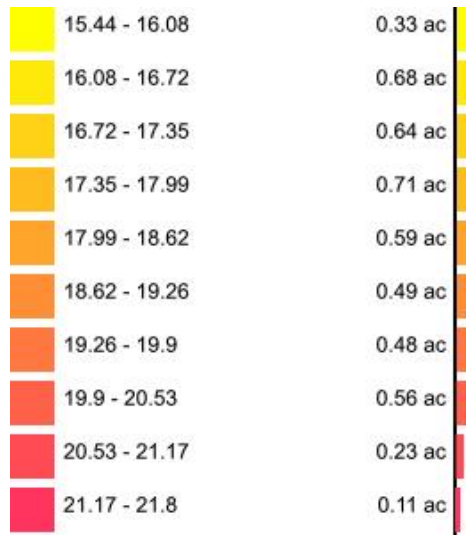

Min: 401.11
Max: 826.51
Acres: 4.8

e61f43d4

Mn

Client: Mustialan Opetustila
Farm: e61f43d4
Field: e61f43d4
Sample Year: 2021

Min: 15.44
Max: 21.8
Acres: 4.8

e61f43d4

Mo

Client: Mustialan Opetustila
Farm: e61f43d4
Field: e61f43d4
Sample Year: 2021