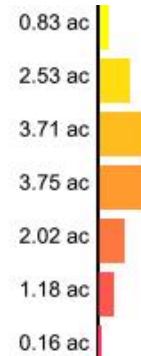

Min: 18.77
Max: 57.53
Acres: 14.1

34052253 Mg

Client: Mustialan Opetustila
Farm: 34052253
Field: 34052253
Sample Year: 2021

Min: 7.87
Max: 35.97
Acres: 14.1

34052253

Mg_PPM

Client: Mustialan Opetustila
Farm: 34052253
Field: 34052253
Sample Year: 2021

Min: 78.66
Max: 359.69
Acres: 14.1

34052253

Mn

Client: Mustialan Opetustila
Farm: 34052253
Field: 34052253
Sample Year: 2021

Min: 15.85
Max: 25.87
Acres: 14.1

34052253

Mo

Client: Mustialan Opetustila
Farm: 34052253
Field: 34052253
Sample Year: 2021

Min: 0.03
Max: 0.04
Acres: 14.1

34052253

Na

Client: Mustialan Opetustila
Farm: 34052253
Field: 34052253
Sample Year: 2021

Min: 18.86
Max: 44.94
Acres: 14.1

34052253 OM

Client: Mustialan Opetustila
Farm: 34052253
Field: 34052253
Sample Year: 2021