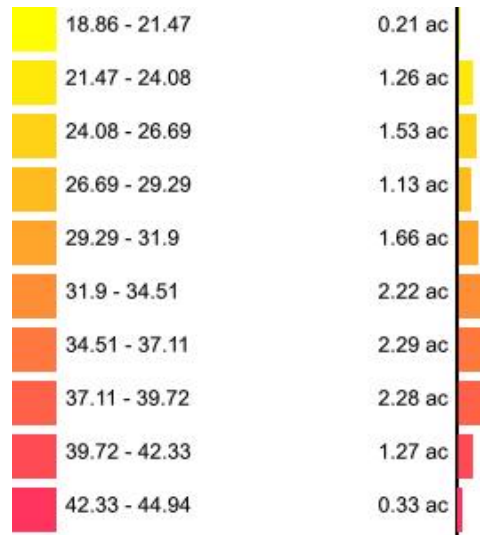

Min: 78.66
Max: 359.69
Acres: 14.1

34052253

Mn

Client: Mustialan Opetustila
Farm: 34052253
Field: 34052253
Sample Year: 2021

Min: 15.85
Max: 25.87
Acres: 14.1

34052253

Mo

Client: Mustialan Opetustila
Farm: 34052253
Field: 34052253
Sample Year: 2021

Min: 0.03
Max: 0.04
Acres: 14.1

34052253

Na

Client: Mustialan Opetustila
Farm: 34052253
Field: 34052253
Sample Year: 2021

Min: 18.86
Max: 44.94
Acres: 14.1

34052253 OM

Client: Mustialan Opetustila
Farm: 34052253
Field: 34052253
Sample Year: 2021

Min: 4.03
Max: 6.58
Acres: 14.1

34052253 P

Client: Mustialan Opetustila
Farm: 34052253
Field: 34052253
Sample Year: 2021

Min: 2.79
Max: 6.04
Acres: 14.1

34052253

P_PPM

Client: Mustialan Opetustila
Farm: 34052253
Field: 34052253
Sample Year: 2021