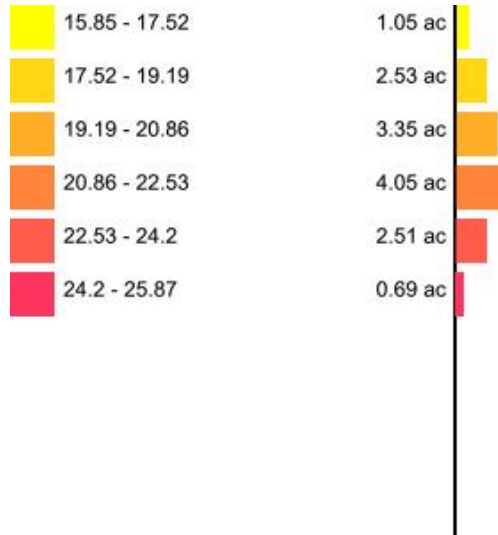

Min: 78.66
Max: 359.69
Acres: 14.1

34052253

Mn

Client: Mustialan Opetustila
Farm: 34052253
Field: 34052253
Sample Year: 2021

Min: 15.85
Max: 25.87
Acres: 14.1

34052253

Mo

Client: Mustialan Opetustila
Farm: 34052253
Field: 34052253
Sample Year: 2021

Min: 0.03
Max: 0.04
Acres: 14.1

34052253

Na

Client: Mustialan Opetustila
Farm: 34052253
Field: 34052253
Sample Year: 2021

Min: 18.86
Max: 44.94
Acres: 14.1

34052253 OM

Client: Mustialan Opetustila
Farm: 34052253
Field: 34052253
Sample Year: 2021