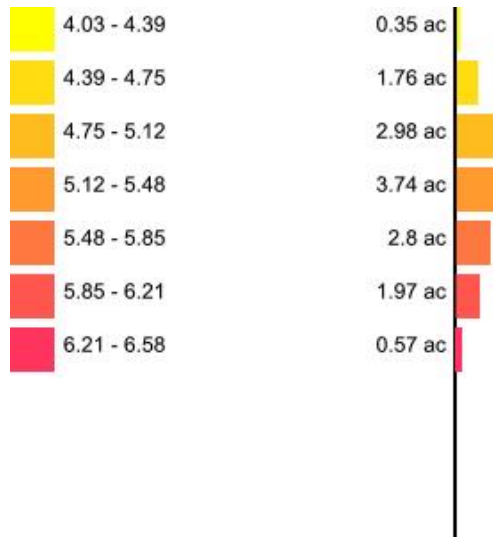

Min: 0.03
Max: 0.04
Acres: 14.1

34052253

Na

Client: Mustialan Opetustila
Farm: 34052253
Field: 34052253
Sample Year: 2021

Min: 18.86
Max: 44.94
Acres: 14.1

34052253 OM

Client: Mustialan Opetustila
Farm: 34052253
Field: 34052253
Sample Year: 2021

Min: 4.03
Max: 6.58
Acres: 14.1

34052253 P

Client: Mustialan Opetustila
Farm: 34052253
Field: 34052253
Sample Year: 2021

Min: 2.79
Max: 6.04
Acres: 14.1

34052253

P_PPM

Client: Mustialan Opetustila
Farm: 34052253
Field: 34052253
Sample Year: 2021