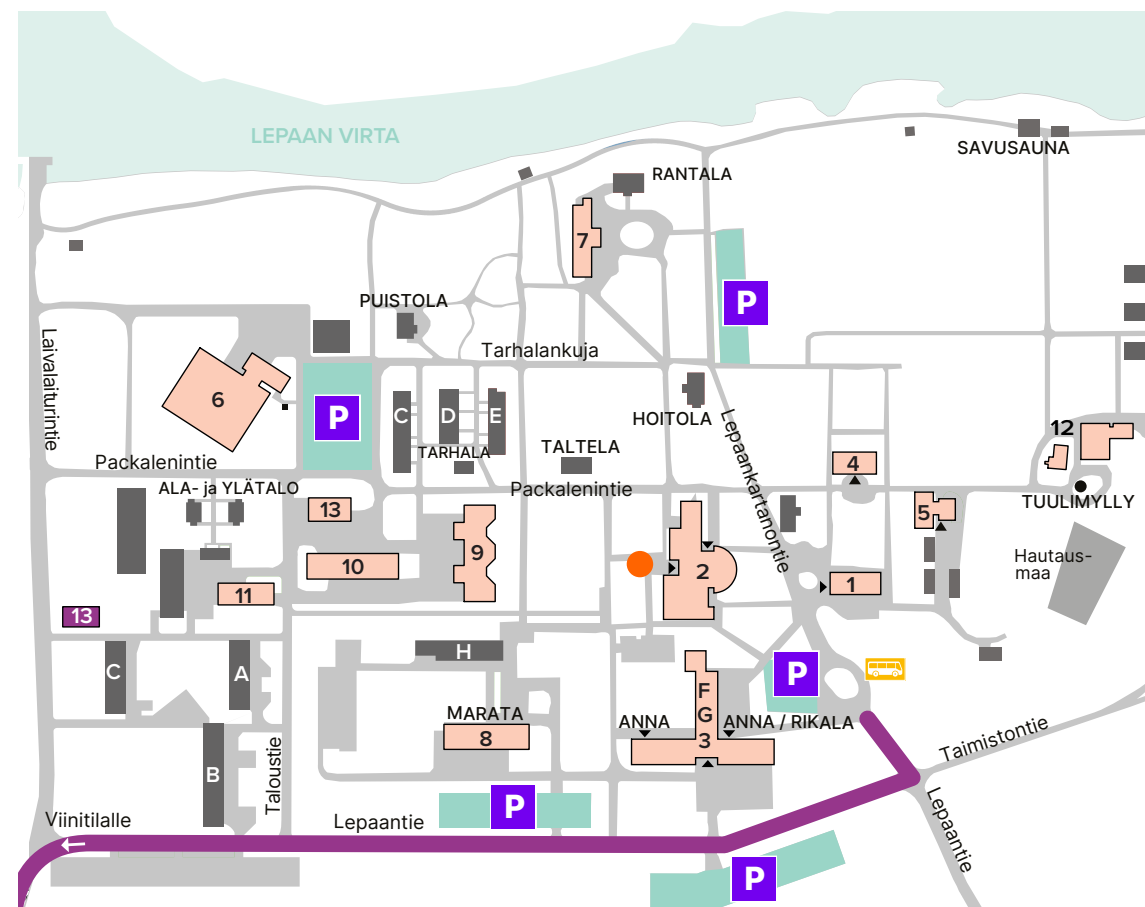

1 Info, Toimisto, Asuntolatoimisto, Opintosihteri // Info, Office, Dormitory office, Student Affairs Secretary
rakennus building Osoite // Address: Lepaan Kartanon tie 12

- 2** Päärakennus, HAMK henkilökunta, Juhlasali / Liikuntasali, Kirjasto // Main building, HAMK Staff, Hall / Sports hall, Library
- 3** Rikala-sali (auditorio), Ruokala Anna, Oppilasasuntola, Tilausravintola Omenakellari // Rikala hall (auditorium), Canteen Anna, Student dormitory, Catering restaurant Omenakellari
- 4** Opisto rakennus // Institute building
- 5** Kotila laboratoriot // Kotila laboratory
- 6** Kasvihuoneet // Greenhouses
- 7** Lepaan kartano ja rantsauna // Lepaas`s manor and sauna
- 8** Marata, HAMI henkilökunta, Päiväkoti Tuulimyly // HAMI staff, Tuulimyly nursery
- 9** Puistohalli // Park hall
- 10** Konehalli // Machinery hall
- 11** Opetustyöpaja // Machinery hall
- 12** Taimisto // Tree nursery
- 13** Lämpölaite // Heating plant
- A-H** Oppilasasuntolat, Asuntolaohjaaja (G) // Student dormitory, Dormitory

○ HAMK Pääsisäänkäynti
Main Entrance